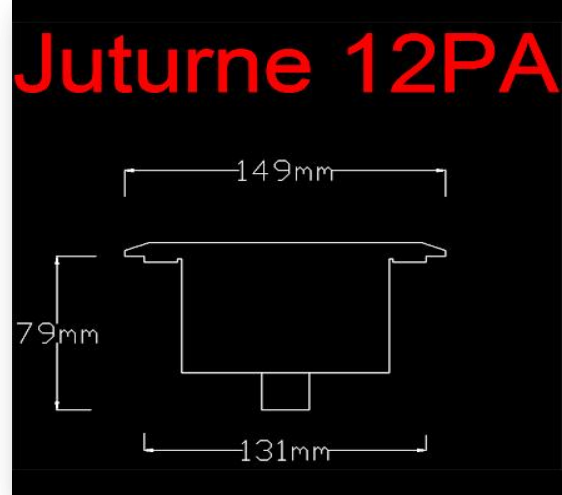

JUTURNE 12PA

TEKNİK ÖZELLİKLER / TECHNICAL FEATURES

| | |
|---|---|
| Ürün Kodu / Product Code | JUTURNE 12PA |
| Işık Kaynağı / Light Source | 12 X 1W / 2W Power LED |
| Işık Rengi / Light Color | CW-WW-NW-R-G- B-A-RGB |
| Dış Yapı / Housing | Alüminyum Gövde Aluminium Die-Cast Structure |
| Boyutlar / Dimensions (mm) | Ø149 x 79 |
| Ağırlık / Weight (kg) | 1,35 |
| Giriş Voltajı / Input Voltage | 24 VDC |
| Güç Tüketimi Power Consumption (W) | 12W / 24W |
| Ürün Ömrü (saat) LifeTime (hr) | 50000 |
| Çalışma Sıcaklığı (°C) Operating Temperature | -30°C ~ +40°C |
| Saklama Sıcaklığı (°C) Storage Temperature | -30°C ~ +60°C |
| IP Sınıflandırması IP Classification | IP68 |
| Kontrol Sistemleri Control Systems | 1-10V , DMX |