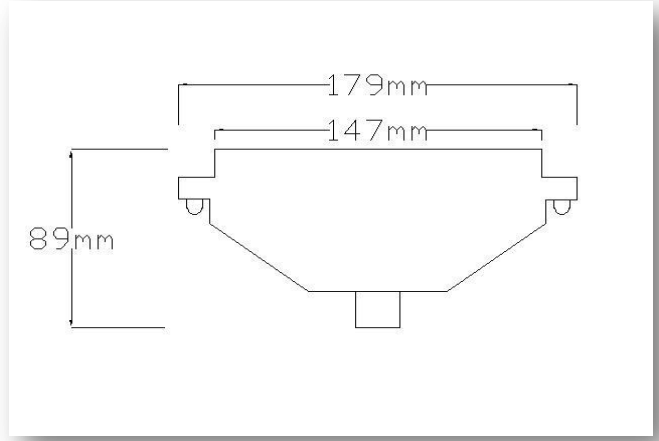

JUTURNE 18P PAR56

TEKNİK ÖZELLİKLER / TECHNICAL FEATURES

Ürün Kodu / Product Code	JUTURNE 18P PAR56
Işık Kaynağı / Light Source	18 X 1W Power LED
Işık Rengi / Light Color	CW-WW-NW-R-G- B-A-RGB
Dış Yapı / Housing	Paslanmaz Gövde Stainless Steel Structure
Boyutlar / Dimensions (mm)	Ø179 x 89
Ağırlık / Weight (kg)	1,65
Giriş Voltajı / Input Voltage	24 VDC
Güç Tüketimi Power Consumption (W)	18W
Ürün Ömrü (saat) LifeTime (hr)	50000
Çalışma Sıcaklığı (°C) Operating Temperature	-30°C ~ +40°C
Saklama Sıcaklığı (°C) Storage Temperature	-30°C ~ +60°C
IP Sınıflandırması IP Classification	IP68
Kontrol Sistemleri Control Systems	1-10V , DMX