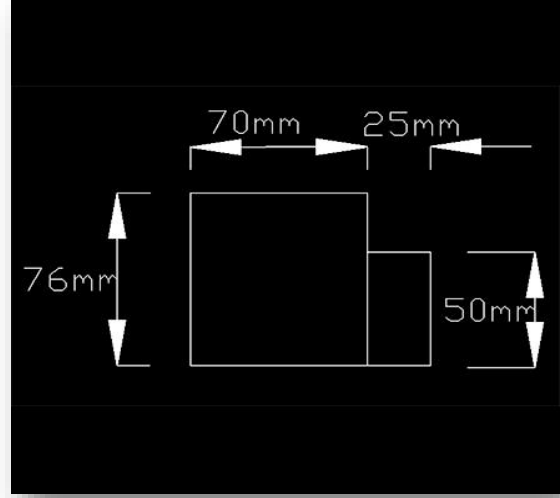

## TEKNİK ÖZELLİKLER / TECHNICAL FEATURES

Ürün Kodu / Product Code	KARYA AP3P
Işık Kaynağı / Light Source	3 x 1W/3W POWER LED
Işık Rengi / Light Color	R-G-B-A-CW-WW-NW
Dış Yapı / Housing	Alüminyum Gövde Aluminium Structure
Boyutlar / Dimensions (mm)	Ø70 x 76
Ağırlık / Weight (kg)	0,7
Giriş Voltajı / Input Voltage	220 VAC / 12VDC
Güç Tüketimi Power Consumption (W)	3W / 9W
Ürün Ömrü (saat) LifeTime (hr)	50000
Çalışma Sıcaklığı (°C) Operating Temperature	-30°C ~ +40°C
Saklama Sıcaklığı (°C) Storage Temperature	-30°C ~ +60°C
IP Sınıflandırması IP Classification	IP65
Kontrol Sistemleri Control Systems	1-10V / DMX