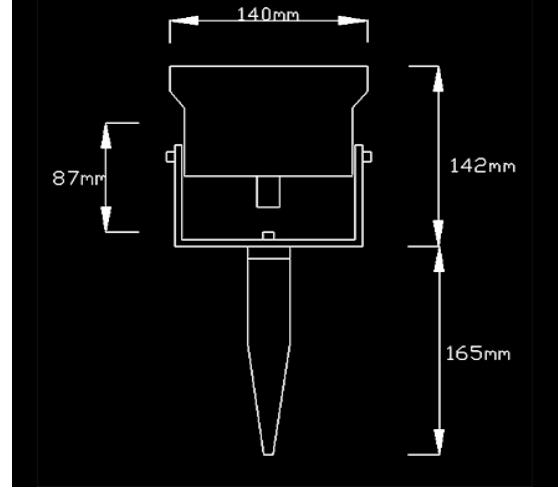

## KARYA K18P

## TEKNİK ÖZELLİKLER / TECHNICAL FEATURES

Ürün Kodu / Product Code	KARYA K18P
Işık Kaynağı / Light Source	18 X 1W/2W POWER LED
Işık Rengi / Light Color	R-G-B-A-CW-WW-NW
Dış Yapı / Housing	Alüminyum Gövde Aluminium Structure
Boyutlar / Dimensions (mm)	Ø140 x 70
Ağırlık / Weight (kg)	1,95
Giriş Voltajı / Input Voltage	220 VAC / 24VDC
Güç Tüketimi Power Consumption (W)	18W / 36W
Ürün Ömrü (saat) LifeTime (hr)	50000
Çalışma Sıcaklığı (°C) Operating Temperature	-30°C ~ +40°C
Saklama Sıcaklığı (°C) Storage Temperature	-30°C ~ +60°C
IP Sınıflandırması IP Classification	IP65
Kontrol Sistemleri Control Systems	1-10V / DMX