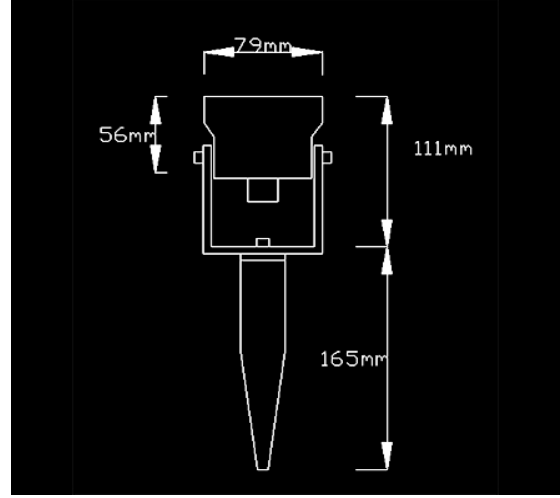

### TEKNİK ÖZELLİKLER / TECHNICAL FEATURES

Ürün Kodu / Product Code	KARYA K3P
Işık Kaynağı / Light Source	3 X 1W/3W POWER LED
Işık Rengi / Light Color	R-G-B-A-CW-WW-NW
Dış Yapı / Housing	Alüminyum Gövde Aluminium Structure
Boyutlar / Dimensions (mm)	Ø79 x 111
Ağırlık / Weight (kg)	0,55
Giriş Voltajı / Input Voltage	220 VAC / 24VDC
Güç Tüketimi Power Consumption (W)	3W / 9W
Ürün Ömrü (saat) LifeTime (hr)	50000
Çalışma Sıcaklığı (°C) Operating Temperature	-30°C ~ +40°C
Saklama Sıcaklığı (°C) Storage Temperature	-30°C ~ +60°C
IP Sınıflandırması IP Classification	IP65
Kontrol Sistemleri Control Systems	1-10V / DMX