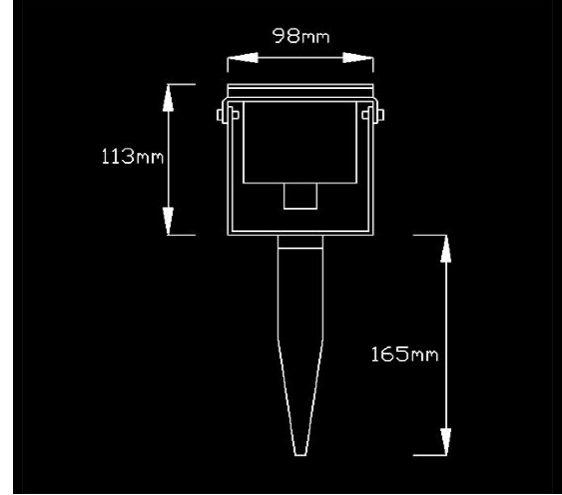

### TEKNİK ÖZELLİKLER / TECHNICAL FEATURES

Ürün Kodu / Product Code	KARYA KP6P
Işık Kaynağı / Light Source	6 X 1W/3W POWER LED
Işık Rengi / Light Color	R-G-B-A-CW-WW-NW
Dış Yapı / Housing	Paslanmaz Gövde Stainless Steel Structure
Boyutlar / Dimensions (mm)	Ø98 x 113
Ağırlık / Weight (kg)	0,93
Giriş Voltajı / Input Voltage	220 VAC / 24VDC
Güç Tüketimi Power Consumption (W)	6W / 18W
Ürün Ömrü (saat) LifeTime (hr)	50000
Çalışma Sıcaklığı (°C) Operating Temperature	-30°C ~ +40°C
Saklama Sıcaklığı (°C) Storage Temperature	-30°C ~ +60°C
IP Sınıflandırması IP Classification	IP65
Kontrol Sistemleri Control Systems	1-10V / DMX