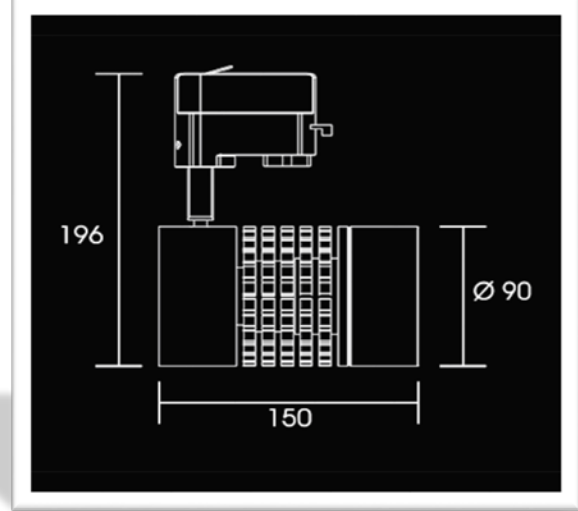

KARYA RND TR 35W

TEKNİK ÖZELLİKLER / TECHNICAL FEATURES

| | |
|-------------------------------------------------|----------------------------------------|
| Ürün Kodu / Product Code | KARYA RND TR 35W |
| Işık Kaynağı / Light Source | 35W COB LED |
| Işık Rengi / Light Color | CW-WW-NW |
| Dış Yapı / Housing | Alüminyum Gövde Aluminium Structure |
| Boyutlar / Dimensions (mm) | Ø90 x 150 |
| Ağırlık / Weight (kg) | 1,25 |
| Giriş Voltajı / Input Voltage | 220 VAC |
| Güç Tüketimi Power Consumption (W) | 35W |
| Ürün Ömrü (saat) LifeTime (hr) | 50000 |
| Çalışma Sıcaklığı (°C) Operating Temperature | -30°C ~ +40°C |
| Saklama Sıcaklığı (°C) Storage Temperature | -30°C ~ +60°C |
| IP Sınıflandırması IP Classification | IP20 |
| Kontrol Sistemleri Control Systems | TRIAC DİM |