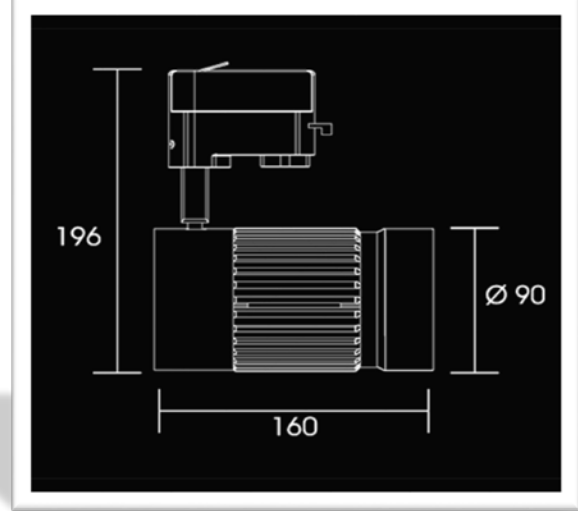

KARYA RND TR 50W

TEKNİK ÖZELLİKLER / TECHNICAL FEATURES

Ürün Kodu / Product Code	KARYA RND TR 50W
Işık Kaynağı / Light Source	50W COB LED
Işık Rengi / Light Color	CW-WW-NW
Dış Yapı / Housing	Alüminyum Gövde Aluminium Structure
Boyutlar / Dimensions (mm)	Ø90 x 160
Ağırlık / Weight (kg)	1,4
Giriş Voltajı / Input Voltage	220 VAC
Güç Tüketimi Power Consumption (W)	50W
Ürün Ömrü (saat) LifeTime (hr)	50000
Çalışma Sıcaklığı (°C) Operating Temperature	-30°C ~ +40°C
Saklama Sıcaklığı (°C) Storage Temperature	-30°C ~ +60°C
IP Sınıflandırması IP Classification	IP20
Kontrol Sistemleri Control Systems	-