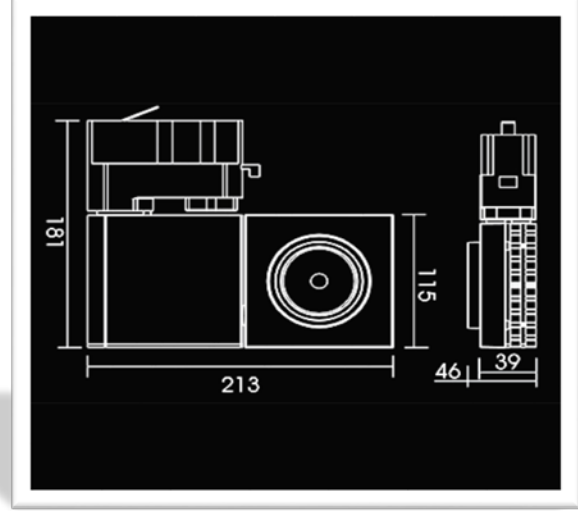

## KARYA SQ TR 25W

### TEKNİK ÖZELLİKLER / TECHNICAL FEATURES

Ürün Kodu / Product Code	KARYA SQ TR 25W
Işık Kaynağı / Light Source	25W COB LED
Işık Rengi / Light Color	CW-WW-NW
Dış Yapı / Housing	Alüminyum Gövde Aluminium Structure
Boyutlar / Dimensions (mm)	115 x 213 X 46
Ağırlık / Weight (kg)	1,6
Giriş Voltajı / Input Voltage	220 VAC
Güç Tüketimi Power Consumption (W)	25W
Ürün Ömrü (saat) LifeTime (hr)	50000
Çalışma Sıcaklığı (°C) Operating Temperature	-30°C ~ +40°C
Saklama Sıcaklığı (°C) Storage Temperature	-30°C ~ +60°C
IP Sınıflandırması IP Classification	IP20
Kontrol Sistemleri Control Systems	TRIAC DIM