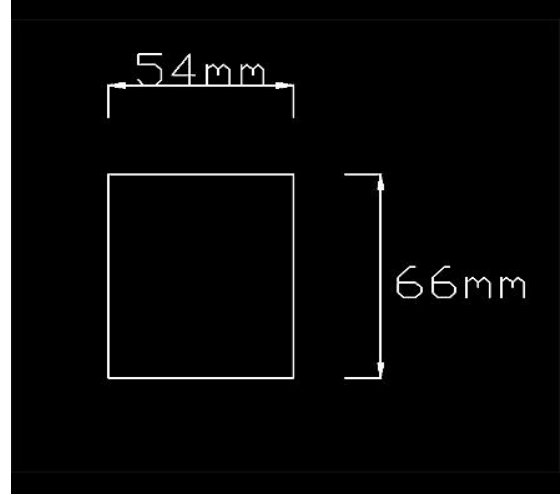

KARYA SU1P

TEKNİK ÖZELLİKLER / TECHNICAL FEATURES

|   |  |
|---|--|
| Ürün Kodu / Product Code                        | KARYA SU1P                             |
| Işık Kaynağı / Light Source                     | 1 X 1W POWER LED                       |
| Işık Rengi / Light Color                        | R-G-B-A-CW-WW-NW                       |
| Dış Yapı / Housing                              | Alüminyum Gövde<br>Aluminium Structure |
| Boyutlar / Dimensions (mm)                      | Ø54 x 66                               |
| Ağırlık / Weight (kg)                           | 0,3                                    |
| Giriş Voltajı / Input Voltage                   | 220 VAC / 24VDC                        |
| Güç Tüketimi<br>Power Consumption (W)           | 1W                                     |
| Ürün Ömrü (saat)<br>LifeTime (hr)               | 50000                                  |
| Çalışma Sıcaklığı (°C)<br>Operating Temperature | -30°C ~ +40°C                          |
| Saklama Sıcaklığı (°C)<br>Storage Temperature   | -30°C ~ +60°C                          |
| IP Sınıflandırması<br>IP Classification         | IP65                                   |
| Kontrol Sistemleri<br>Control Systems           | 1-10V / DMX                            |