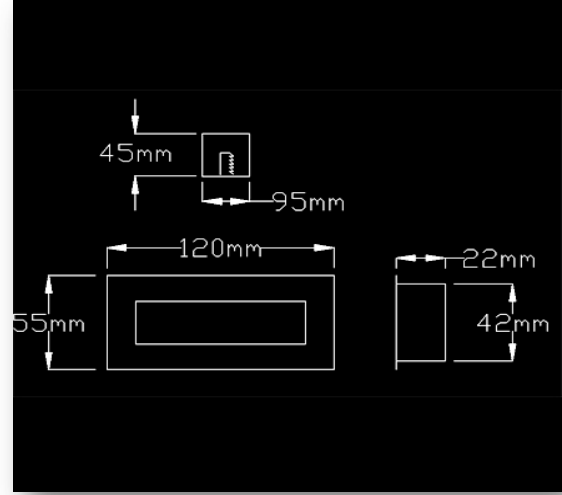

METIS DG9LY

TEKNİK ÖZELLİKLER / TECHNICAL FEATURES

Ürün Kodu / Product Code	METIS DG9LY
Işık Kaynağı / Light Source	9 x 0,5W SMD LED
Işık Rengi / Light Color	R-G-B-A-CW-WW-NW
Dış Yapı / Housing	Paslanmaz Gövde Stainless Steel Structure
Boyutlar / Dimensions (mm)	120 x 55 x 22
Ağırlık / Weight (kg)	0,35
Giriş Voltajı / Input Voltage	12VDC / 24VDC
Güç Tüketimi Power Consumption (W)	4,5 W
Ürün Ömrü (saat) LifeTime (hr)	50000
Çalışma Sıcaklığı (°C) Operating Temperature	-30°C ~ +40°C
Saklama Sıcaklığı (°C) Storage Temperature	-30°C ~ +60°C
IP Sınıflandırması IP Classification	IP65
Kontrol Sistemleri Control Systems	1-10V / DMX