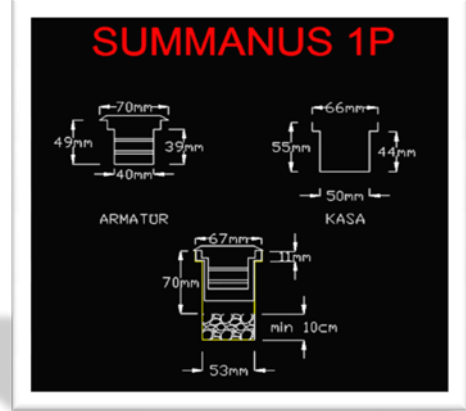

SUMMANUS 1P

TEKNİK ÖZELLİKLER / TECHNICAL FEATURES

Ürün Kodu / Product Code	SUMMANUS 1P
Işık Kaynağı / Light Source	1 X 1W / 3W Power LED
Işık Rengi / Light Color	CW-WW-NW-R-G-B-A
Dış Yapı / Housing	Alüminyum Gövde Aluminium Die-Cast Structure
Boyutlar / Dimensions (mm)	Ø70 x 50
Ağırlık / Weight (kg)	0,28
Giriş Voltajı / Input Voltage	24 VDC - 220VAC
Güç Tüketimi Power Consumption (W)	1W / 3W
Ürün Ömrü (saat) LifeTime (hr)	50000
Çalışma Sıcaklığı (°C) Operating Temperature	-30°C ~ +40°C
Saklama Sıcaklığı (°C) Storage Temperature	-30°C ~ +60°C
IP Sınıflandırması IP Classification	IP65
Kontrol Sistemleri Control Systems	1-10V , DMX